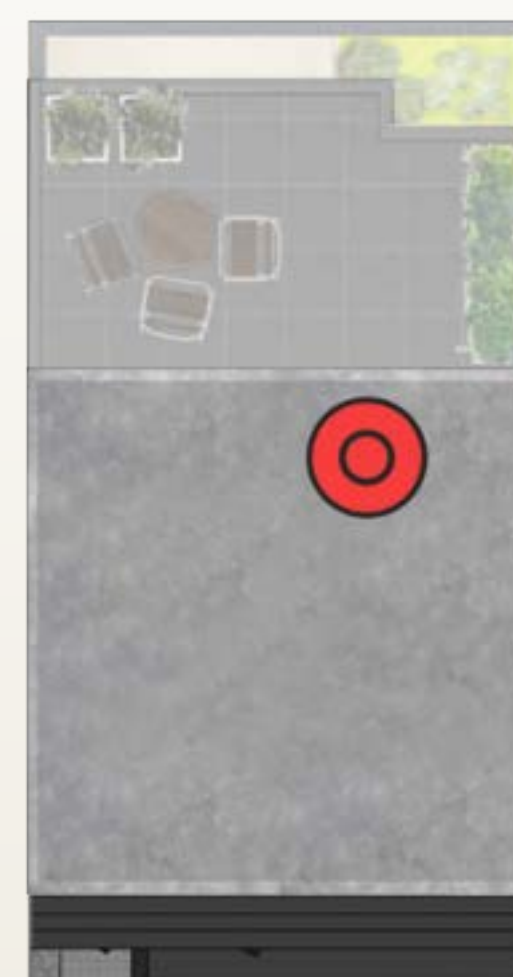

6 Meter

Atap
ME services