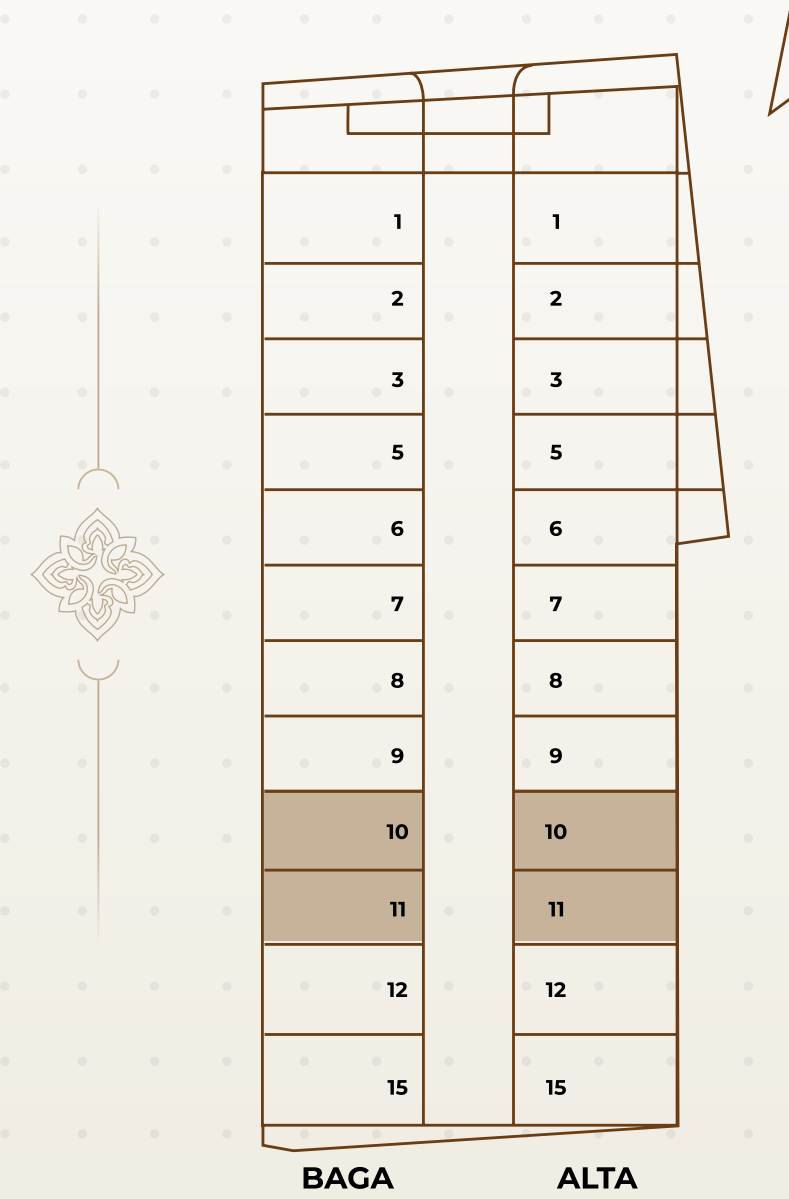

5 Meter

FLOOR 2

5 Meter

FLOOR 3

5 Meter

**Atap
ME services**

LB: 125 m²

KT: 3